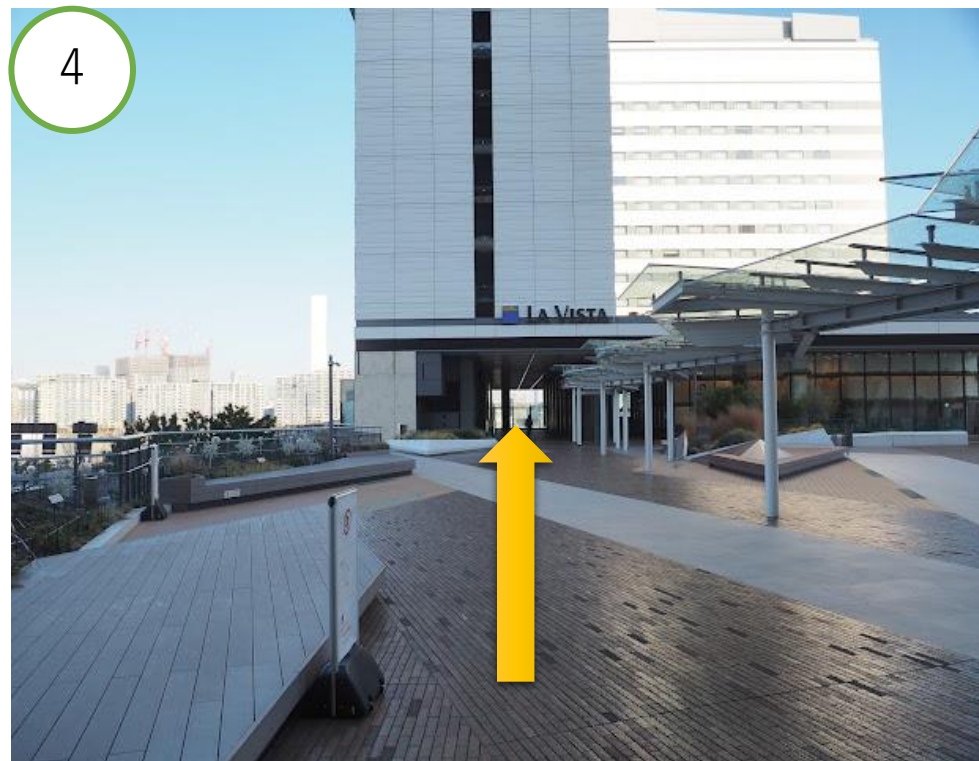

受付の最寄り駅

ゆりかもめ市場前駅からのルート

改札を出て突き当りを右折

道なりに直進

ゆりかもめ市場前駅からのルート

3

建物の下をくぐりながら直進

4

2つ目の建物の下をくぐり直進

ゆりかもめ市場前駅からのルート

階段を下りて左折

右手に見える階段を下りて左折

ゆりかもめ市場前駅からのルート

2つ目のスロープを上がる

白い大きな建物前の広場が、受付になります