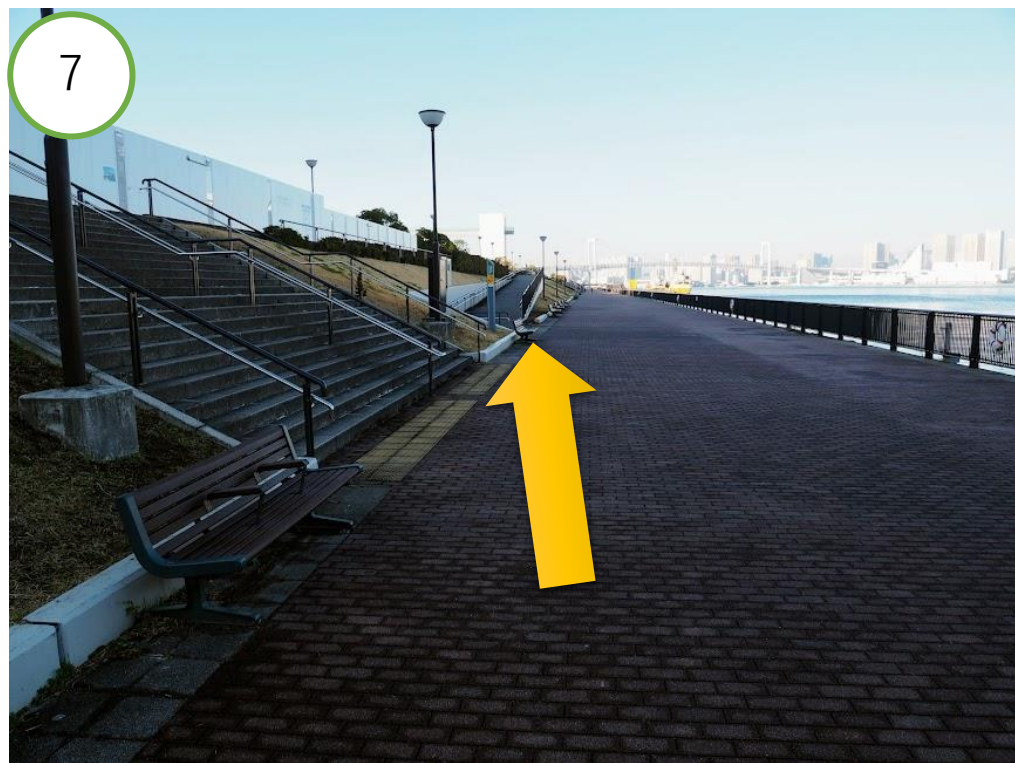

4

2つ目の建物の下をくぐり直進

ゆりかもめ市場前駅からのルート

階段を下りて左折

右手に見える階段を下りて左折

ゆりかもめ市場前駅からのルート

2つ目のスロープを上がる

白い大きな建物前の広場が、受付になります