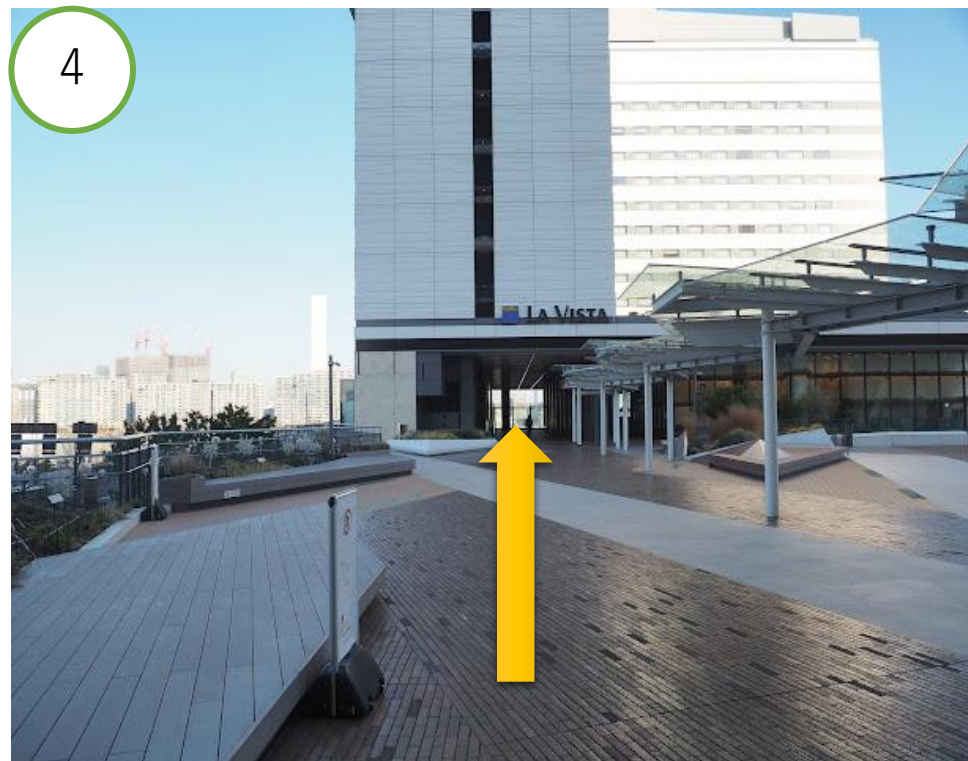

受付の最寄り駅

ゆりかもめ市場前駅からのルート

ゆりかもめ市場前駅からのルート

改札を出て最初の十字路を右折

道なりに直進

ゆりかもめ市場前駅からのルート

3

建物の下をくぐりながら直進

4

2つ目の建物の下をくぐり直進

ゆりかもめ市場前駅からのルート

階段を下りて左折

右手に見える階段を下りて左折

ゆりかもめ市場前駅からのルート

2つ目のスロープを上がる

白い大きな建物前の広場が、受付になります